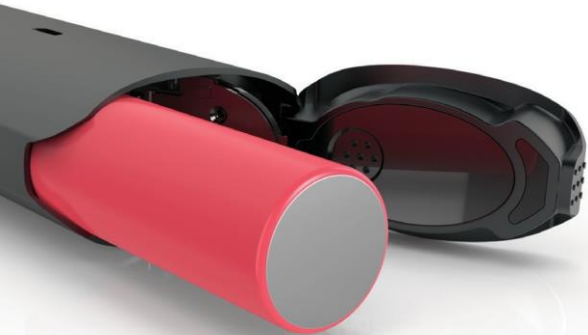

NABÍJENÍ/VYMĚNITELNÁ BATERIE

Pokud je baterie uvnitř přístroje, použijte k jejímu nabití přiložený mikro USB kabel. IQ můžete klidně používat i při nabíjení. Baterii můžete jednoduše vyjmout a nabít pomocí externí nabíječky.